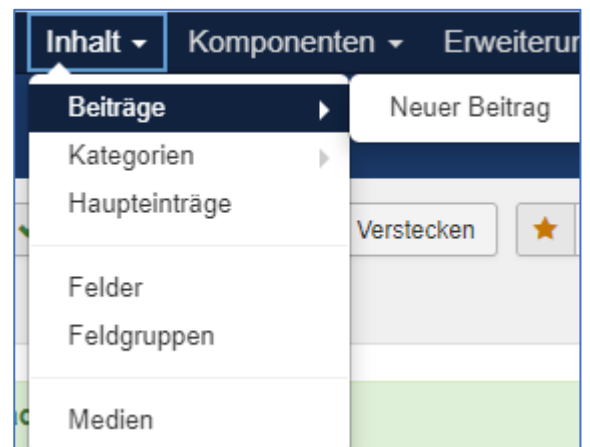

So finden Sie Beiträge mit Seiteninhalt

Sie finden die Beiträge mit denen die Seiteninhalte eingestellt wurden unter

INHALT - Beiträge

- Klicken Sie nur auf Beiträge

Sie haben mehrere Möglichkeiten nach einem Beitrag zu suchen.

Über das Suchfeld

Klicken Sie in das Suchfeld und geben Sie den Beitragstitel bzw. die Seitenüberschrift ein.

- Der Beitragstitel sollte immer identisch mit der Seitenüberschrift sein. Er wird beim Aufruf der Seite in der obersten Zeile angezeigt.
- Sie müssen nicht den kompletten Beitragstitel eingeben.
- Wenn Sie die Eingabe mit der RETURN-Taste abschließen, werden nur die Beiträge angezeigt, die den Begriff aus dem Suchfeld enthalten.

Alternativ können Sie auch die **Suchwerkzeuge** benutzen.

Über die Suchwerkzeuge

Wenn Sie die Schaltfläche der Suchwerkzeuge anklicken, werden weitere Felder mit Filtermöglichkeiten eingeblendet.

The screenshot shows a search interface with a search bar containing the text 'Suche' and a magnifying glass icon. To the right of the search bar is a blue button labeled 'Suchwerkzeuge' with a small upward-pointing triangle. Further right is a button labeled 'Zurücksetzen'. Below the search bar are four filter fields: '- Status wählen -' with a dropdown arrow, '- Kategorie wählen -' with a dropdown arrow, '- Zugriffsebene' with a dropdown arrow, and '- Schlagwort wählen -' with a dropdown arrow. Below these is another filter field '- Max. Ebenen wählen -' with a dropdown arrow.

Die Beiträge, die Seiteninhalte enthalten sind mit der Kategorie ALLGEMEIN angelegt.

Klicken Sie in das Feld Kategorie und es werden Ihnen die angelegten Kategorien zur Auswahl angezeigt.

Wählen Sie die gewünschte Kategorie aus.