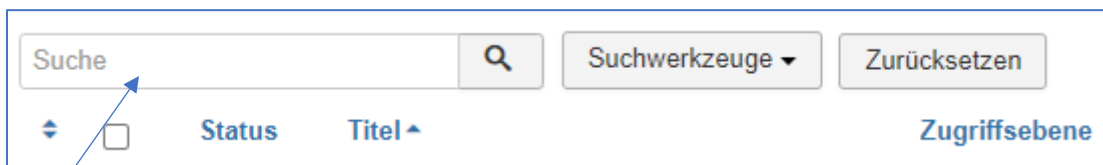

So finden Sie Beiträge mit Seiteninhalt

Sie finden die Beiträge mit denen die Seiteninhalte eingestellt wurden unter

INHALT - Beiträge

- Klicken Sie nur auf Beiträge

Sie haben mehrere Möglichkeiten nach einem Beitrag zu suchen.

Über das Suchfeld

Klicken Sie in das Suchfeld und geben Sie den Beitragstitel bzw. die Seitenüberschrift ein.

- Der Beitragstitel sollte immer identisch mit der Seitenüberschrift sein. Er wird beim Aufruf der Seite in der obersten Zeile angezeigt.
- Sie müssen nicht den kompletten Beitragstitel eingeben.
- Wenn Sie die Eingabe mit der RETURN-Taste abschließen, werden nur die Beiträge angezeigt, die den Begriff aus dem Suchfeld enthalten.

Alternativ können Sie auch die **Suchwerkzeuge** benutzen.

Über die Suchwerkzeuge

Wenn Sie die Schaltfläche der Suchwerkzeuge anklicken, werden weitere Felder mit Filtermöglichkeiten eingeblendet.

The screenshot shows a search interface with a search bar containing the text 'Suche' and a magnifying glass icon. To the right of the search bar is a blue button labeled 'Suchwerkzeuge' with a small upward-pointing triangle. Further right is a button labeled 'Zurücksetzen'. Below the search bar are four filter fields: '- Status wählen -' with a dropdown arrow, '- Kategorie wählen -' with a dropdown arrow, '- Zugriffsebene' with a dropdown arrow, and '- Schlagwort wählen -' with a dropdown arrow. Below these is another filter field '- Max. Ebenen wählen -' with a dropdown arrow.