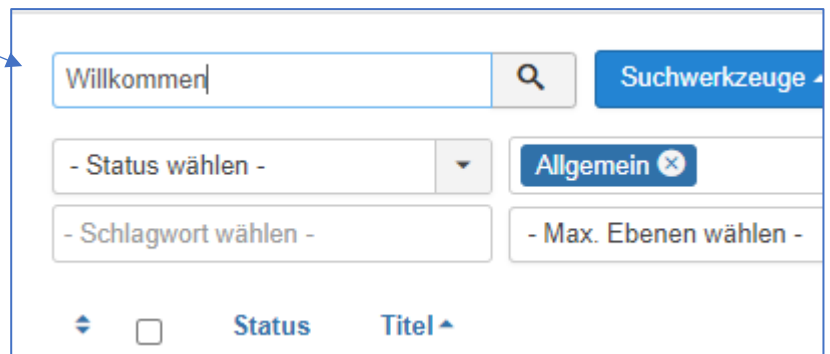

So finden Sie Beiträge mit Seiteninhalt

Sie finden die Beiträge mit denen die Seiteninhalte eingestellt wurden unter

INHALT - Beiträge

- Klicken Sie nur auf Beiträge

Sie haben mehrere Möglichkeiten nach einem Beitrag zu suchen.

Über das Suchfeld

Klicken Sie in das Suchfeld und geben Sie den Beitragstitel bzw. die Seitenüberschrift ein.

- Der Beitragstitel sollte immer identisch mit der Seitenüberschrift sein. Er wird beim Aufruf der Seite in der obersten Zeile angezeigt.
- Sie müssen nicht den kompletten Beitragstitel eingeben.
- Wenn Sie die Eingabe mit der RETURN-Taste abschließen, werden nur die Beiträge angezeigt, die den Begriff aus dem Suchfeld enthalten.

Alternativ können Sie auch die **Suchwerkzeuge** benutzen.

Über die Suchwerkzeuge

Wenn Sie die Schaltfläche der Suchwerkzeuge anklicken, werden weitere Felder mit Filtermöglichkeiten eingeblendet.

The screenshot shows a search interface with a search bar containing the text 'Suche' and a magnifying glass icon. To the right of the search bar is a blue button labeled 'Suchwerkzeuge' with a small upward-pointing triangle. Further right is a button labeled 'Zurücksetzen'. Below the search bar are four filter fields: '- Status wählen -' with a dropdown arrow, '- Kategorie wählen -' with a dropdown arrow, '- Zugriffsebene' with a dropdown arrow, and '- Schlagwort wählen -' with a dropdown arrow. Below these is another filter field '- Max. Ebenen wählen -' with a dropdown arrow.